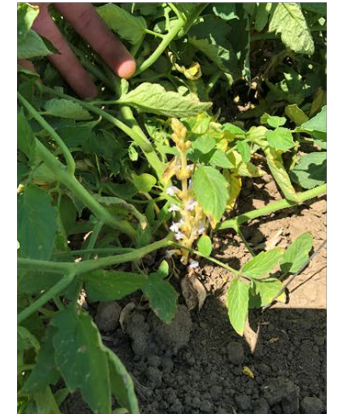

Broomrape is Tomato Enemy #1

Broomrape is a highly-regulated pest and serious threat to tomato production on THIS FARM!

This small weed has tiny seeds that are easily spread from field to field on equipment or footwear and is a huge risk to the tomato and seed industries in this region.

If you see broomrape (even one plant!) while working in a tomato field or seed field, please report it to your supervisor immediately. This is important!

Orobanche o broomrape es el enemigo número 1 de los tomates

¡El broomrape es una plaga altamente regulada, es una amenaza seria que puede dañar la producción de tomates en **este rancho!**

Esta pequeña planta tiene semillas muy chicas que fácilmente se esparcen de campo en campo a través de maquinaria o incluso los zapatos, es una amenaza para la industria de tomates y semilla en la región.